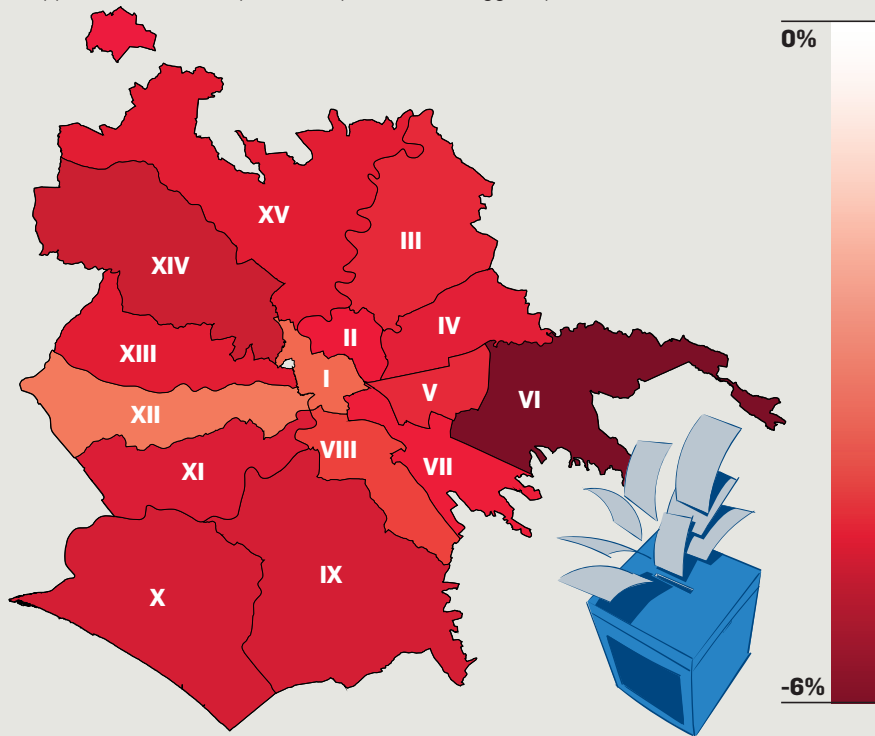

Il ballottaggio a Roma

La mappa della differenza per municipio tra ballottaggio e primo turno sull'affluenza delle 19

Fonte: elaborazione Youtrend su dati Comune di Roma

L'Ego-Hub